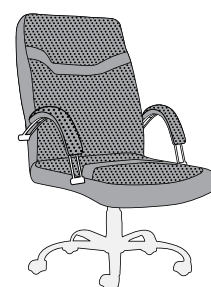

Minister LB