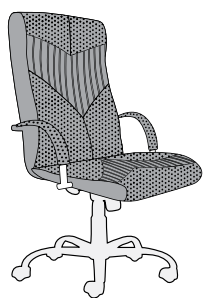

Схемы отделки кресел перфорированной кожей LE- AP

Torus