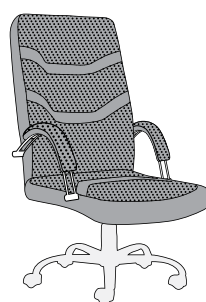

Схемы отделки кресел перфорированной кожей LE- AP

Minister