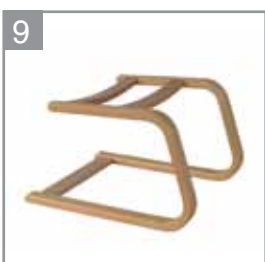

Ролики

Полозья

CF Extra