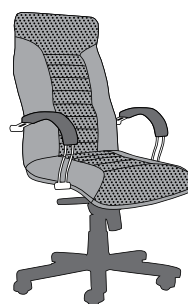

Схемы отделки кресел перфорированной кожей LE- AP

Olympus