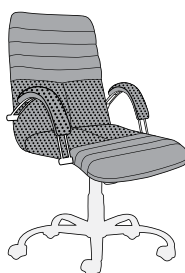

Схемы отделки кресел перфорированной кожей LE- AP

Galaxy LB