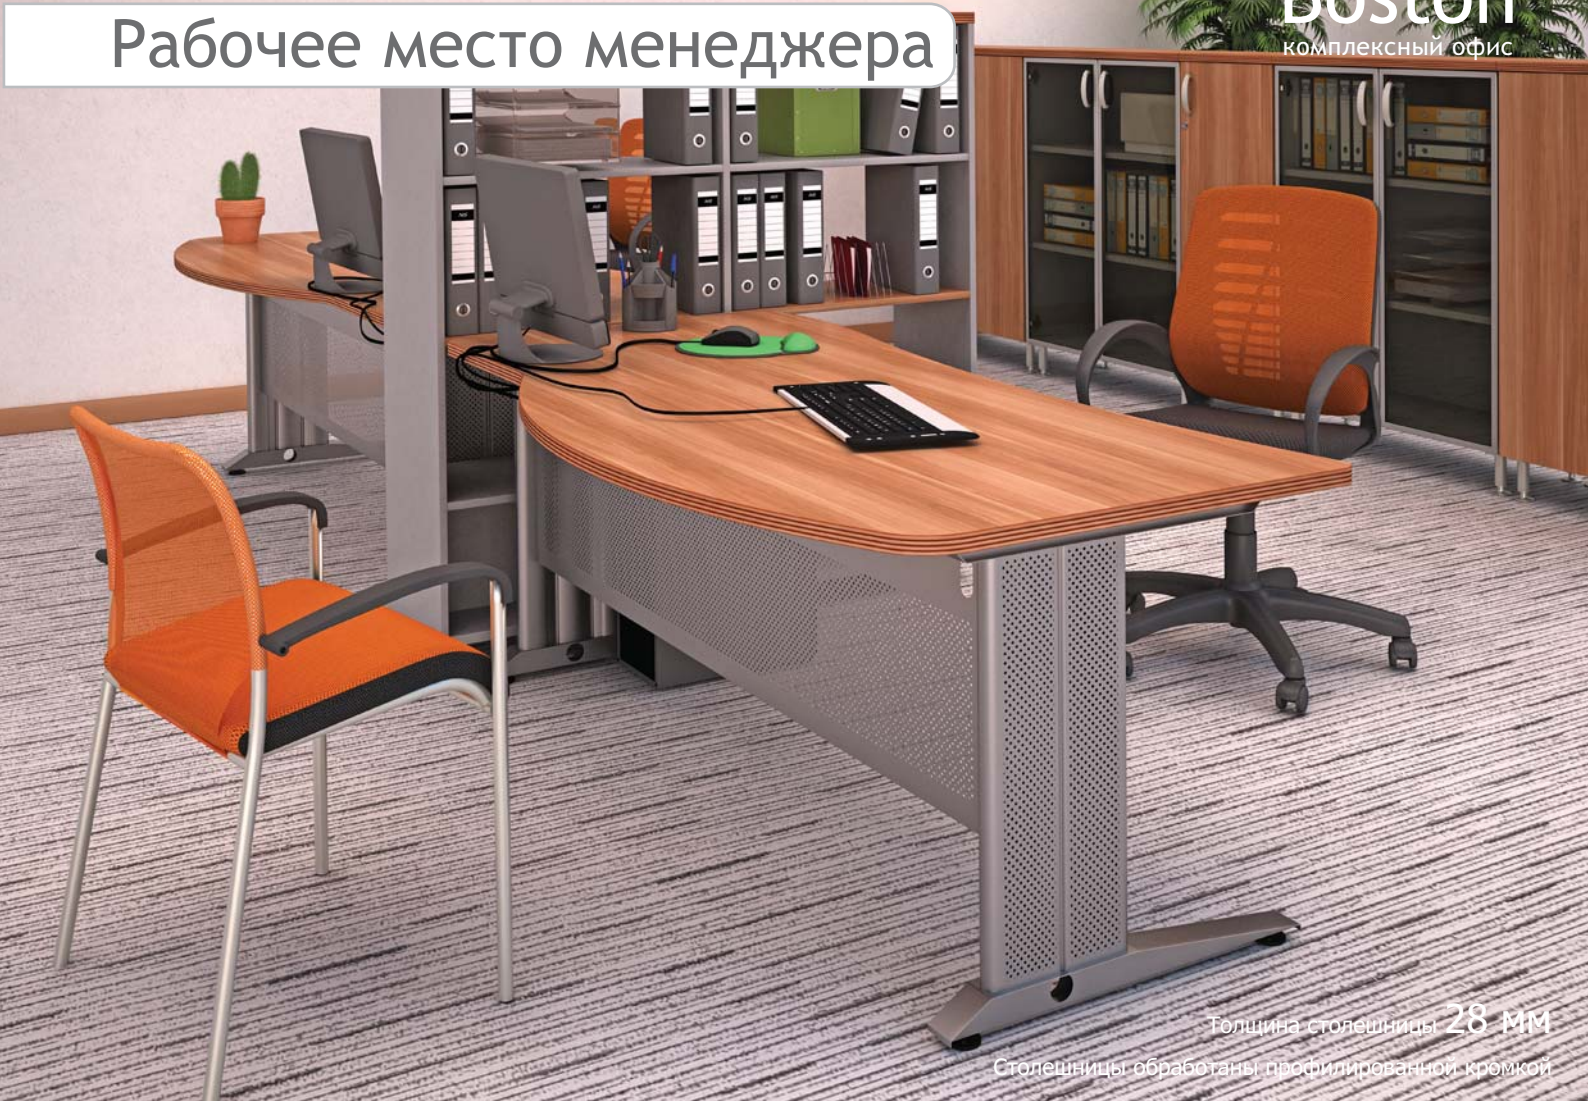

Рабочее место менеджера

Толщина столешницы 28 мм
Столешницы обработаны профилированной кромкой

Стол рабочий асимметричный с брифинг-зоной

Стол угловой с брифинг-зоной на ДСП каркасе с высокой передней панелью

Артикул	Размеры, мм
DSL-160	1600x1000x740-750
DSR-160	1600x1000x740-750
DSL-180	1800x1000x740-750
DSR-180	1800x1000x740-750

Стол угловой с брифинг-зоной на ДСП каркасе с низкой передней панелью

Артикул	Размеры, мм
DDL-160	1600x1000x740-750
DDR-160	1600x1000x740-750
DDL-180	1800x1000x740-750
DDR-180	1800x1000x740-750

Стол угловой с брифинг-зоной на L-образном металлическом каркасе

Артикул	Размеры, мм
DFL-160	1600x1000x740-750
DFR-160	1600x1000x740-750
DFL-180	1800x1000x740-750
DFR-180	1800x1000x740-750

Стол угловой с брифинг-зоной на прямом металлическом каркасе

Артикул	Размеры, мм
DGL-160	1600x1000x740-760
DGR-160	1600x1000x740-760
DGL-180	1800x1000x740-760
DGR-180	1800x1000x740-760